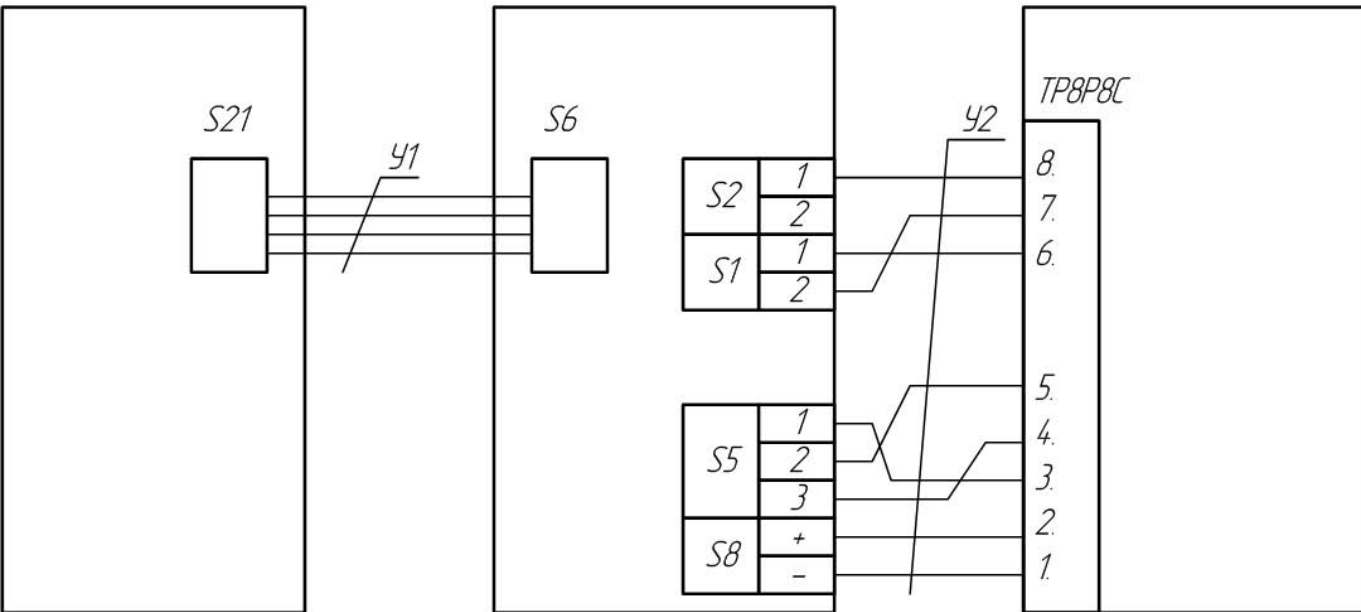

DAIKIN — внутр. блок

Адаптер KRP413

СРК-М, разъёмы А1, А2, А3

*У1* — из комплекта адаптера

*У2* — UTP4 (4 витые пары, 8 проводников)